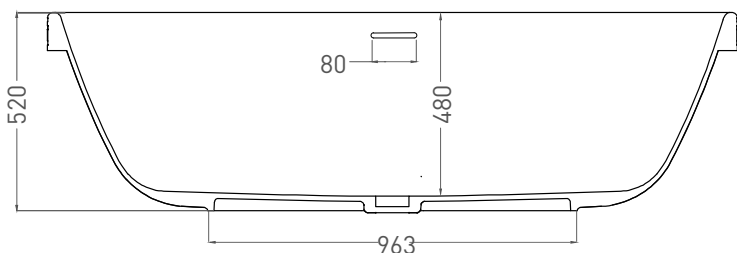

GRECA IN 180x80

ОТДЕЛЬНОСТОЯЩАЯ ВАННА 104821M

Дизайн: Mike Shilov

salini
L'ANIMA DELL'ACQUA

Размеры: 1800 x 795 x 520 мм

Вес нетто / брутто: 116 / 167 кг

Объём до перелива: 350 л

Глубина до перелива: 410 мм

Материал: S-Stone

Покрытие: матовое

Цвет: RAL / белый

Комплектация: интегрированный слив-перелив, сифон, донный клапан Click-clack в цвет изделия с логотипом Salini

Требуемый смеситель: напольный

Гарантия: 10 лет

Производство: Италия / Россия

* Расположение стандартного технического отверстия на задней стенке. В базовую комплектацию не входит, заказывается отдельно.

Salini SRL

20122 Italia, Milano, Largo Ildefonso Schuster, 1

info@salini-srl.com

www.salini-srl.com

© Salini SRL - All rights reserved

Все права защищены. Несанкционированное копирование, публикация, полное или частичное воспроизведение запрещены.