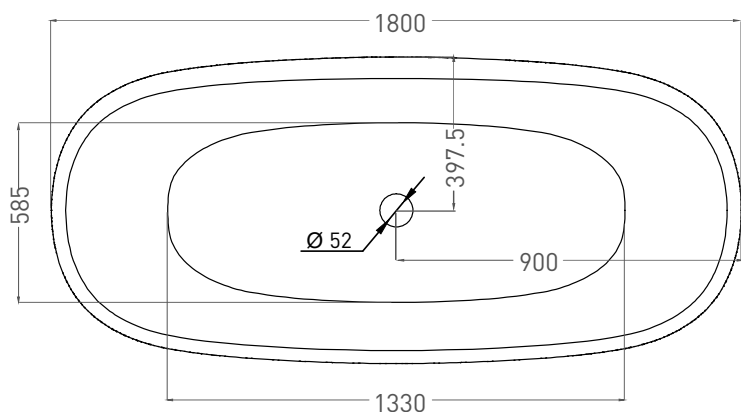

GRECA IN 180x80

ОТДЕЛЬНОСТОЯЩАЯ ВАННА 104821M

Дизайн: Mike Shilov

salini
L'ANIMA DELL'ACQUA

Размеры: 1800 x 795 x 520 мм

Вес нетто / брутто: 116 / 167 кг

Объём до перелива: 350 л

Глубина до перелива: 410 мм

Материал: S-Stone

Покрытие: матовое

Цвет: RAL / белый

Комплектация: интегрированный слив-перелив, сифон, донный клапан Click-clack в цвет изделия с логотипом Salini

Требуемый смеситель: напольный

Гарантия: 10 лет

Производство: Италия / Россия

* Расположение стандартного технического отверстия на задней стенке. В базовую комплектацию не входит, заказывается отдельно.

Salini SRL

20122 Italia, Milano, Largo Ildefonso Schuster, 1

info@salini-srl.com

www.salini-srl.com

© Salini SRL - All rights reserved

Все права защищены. Несанкционированное копирование, публикация, полное или частичное воспроизведение запрещены.