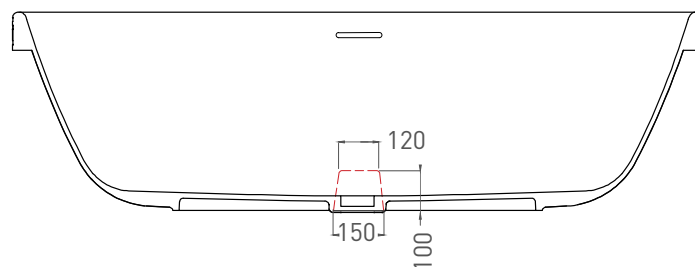

GRECA IN 180x80

ОТДЕЛЬНОСТОЯЩАЯ ВАННА 104821M

Дизайн: Mike Shilov

salini
L'ANIMA DELL'ACQUA

Размеры: 1800 x 795 x 520 мм

Вес нетто / брутто: 116 / 167 кг

Объём до перелива: 350 л

Глубина до перелива: 410 мм

Материал: S-Stone

Покрытие: матовое

Цвет: RAL / белый

Комплектация: интегрированный слив-перелив, сифон, донный клапан Click-clack в цвет изделия с логотипом Salini

Требуемый смеситель: напольный

Гарантия: 10 лет

Производство: Италия / Россия

* Расположение стандартного технического отверстия на задней стенке. В базовую комплектацию не входит, заказывается отдельно.

Salini SRL

20122 Italia, Milano, Largo Ildefonso Schuster, 1

info@salini-srl.com

www.salini-srl.com

© Salini SRL - All rights reserved

Все права защищены. Несанкционированное копирование, публикация, полное или частичное воспроизведение запрещены.