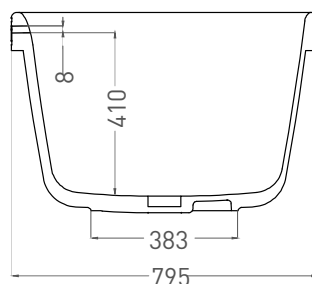

GRECA IN 180x80

ОТДЕЛЬНОСТОЯЩАЯ ВАННА 104821M

Дизайн: Mike Shilov

salini
L'ANIMA DELL'ACQUA

Размеры: 1800 x 795 x 520 мм

Вес нетто / брутто: 116 / 167 кг

Объём до перелива: 350 л

Глубина до перелива: 410 мм

Материал: S-Stone

Покрытие: матовое

Цвет: RAL / белый

Комплектация: интегрированный слив-перелив, сифон, донный клапан Click-clack в цвет изделия с логотипом Salini

Требуемый смеситель: напольный

Гарантия: 10 лет

Производство: Италия / Россия

* Расположение стандартного технического отверстия на задней стенке. В базовую комплектацию не входит, заказывается отдельно.

Salini SRL

20122 Italia, Milano, Largo Ildefonso Schuster, 1

info@salini-srl.com

www.salini-srl.com

© Salini SRL - All rights reserved

Все права защищены. Несанкционированное копирование, публикация, полное или частичное воспроизведение запрещены.